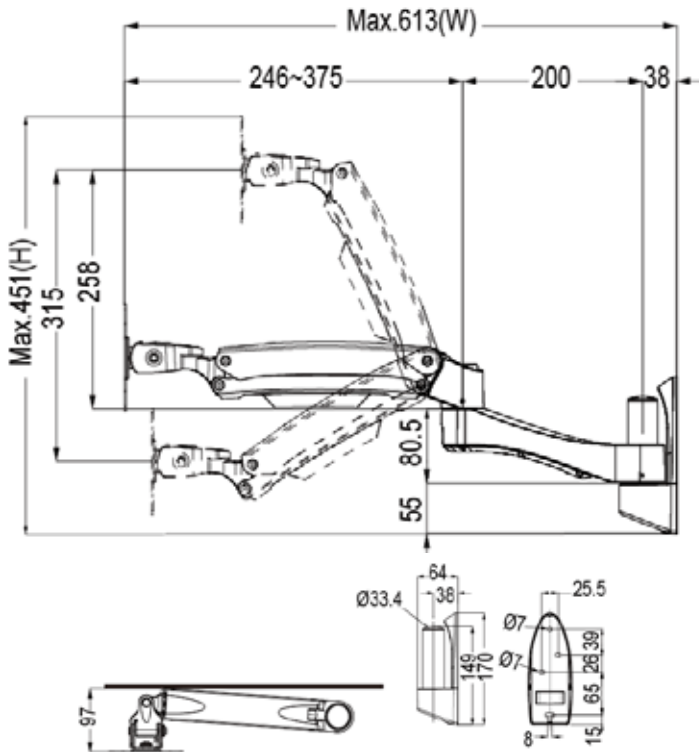

TEKNİK ÖZELLİKLER

SİPARİŞ KODU

CPU	: N2930
PSU	: AC110/220, DC12/24, PoE
RAM	: R4, R8
HDD	: HDD 320GB, SSD 32GB, SSD 64GB
Wifi	: Opsiyonel

SİSTEM

CPU	: Intel® Celeron® N2930
Cache	: 2MB
Memory	: 2 x DDR3 SoDIMM maks. 4GB / 8GB
Video RAM	: Maks 128 MB Paylaşımlı Hafıza
Chipset	: N.A
Watchdog Timer	: 255 Level Reset
Sistem Fan	: Fansız

MEKANİK ÖZELLİKLER

1.	: Pendant Kol
2.	: Barkod Okuyucu
3.	: Yazıcı Sehpası

VERİ SAKLAMA

HDD Tipi	: 2.5" HDD/SSD
----------	----------------

BESLEME

Giriş	: 220VAC
-------	----------

LCD EKRAN

Boyut / Tip	: 10.1" / 16:9
Maks. Çözünürlük	: 10.1" 1280 x 800
Pixel Pitch	: 0.297mm x 0.297mm
Maks. Renk	: 16.7 M
Parlaklık	: 250cd
Kontrast Oranı	: 700/1
Arka Işık MTBF	: 50,000 Saat
Dokunmatik Ekran	: 10.1" Capacitive Touch